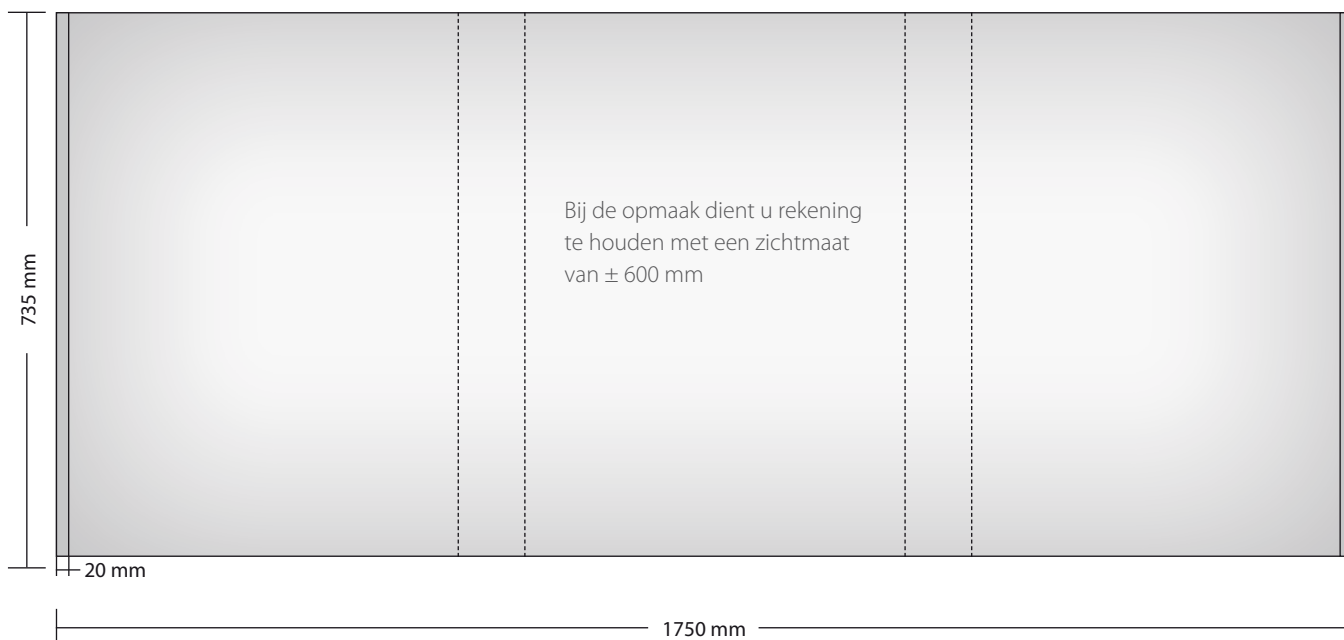

PRINT SPECIFICATIES

Pop-Up wand magnetic Koffer display

Bovenaanzicht

klittenband 20 mm

klittenband 20 mm